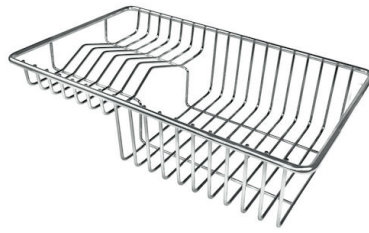

Fregadero KE - R15

Cubeta a la izquierda

fregaderos

Código: 2201 852

CARACTERÍSTICAS

CUBETA DE RADIO ESTRECHO Cubetas de formas cuadradas con un diseño moderno y una mayor capacidad. Para una estética minimalista conjugada con la máxima comodidad.

DIBUJOS TÉCNICOS

ACCESORIOS OPCIONALES

Cesta blanca de acero inoxidable
8611 000

Cesta portaplatos inox
8100 303
* sólo en combinación con el accesorio
8644 101

Cubeta blanca
8153 100

Tabla de corte de cristal
8631 300

Tabla de corte de HPDE
8657 001

Tabla de corte Twin in HDPE
8644 101

Bandeja perforada inox
8151 000
* sólo en combinación con el accesorio
8644 101

Cesta portaplatos inox
8100 201

**Kit rallador con soporte para anillo
y bandeja de recogida de alimentos**
8159 101
* sólo en combinación con el accesorio
8644 101